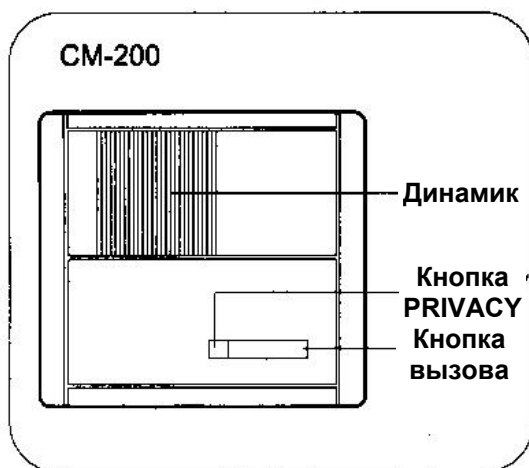

■ ХАРАКТЕРИСТИКИ

Напряжение питания	12 В постоянного тока
Ток потребления, не более	300 мА
Выходная мощность	900 мВт
Соппротивление нагрузки	8 Ом
Сигнал вызова	Тональный
Подключение	Многопроводный кабель

Дальность подключения

AWG	24	22	20	18
Диаметр жилы, мм	0,5	0,65	0,8	1,0
Дальность, м	120	200	300	480

Размеры

	Ширина	Глубина	Высота
СМ-211	255 мм	155 мм	55 мм
СМ-206			
СМ-204	170 мм	155 мм	55мм
СМ-201			
СМ-200			

■ СТАНЦИЯ

ВЫЗОВ

Просто нажмите кнопку вызова CALL для вызова мастер станции.

После ответа мастера, просто говорите. НЕ НАЖИМАЙТЕ КНОПКУ ВЫЗОВА В ПРОЦЕССЕ РАЗГОВОРА.

После завершения разговора, нажмите кнопку PRIVACY.

ОТВЕТ

Входящий вызов с мастер станции может быть тональным или голосовым.

Просто отвечайте.